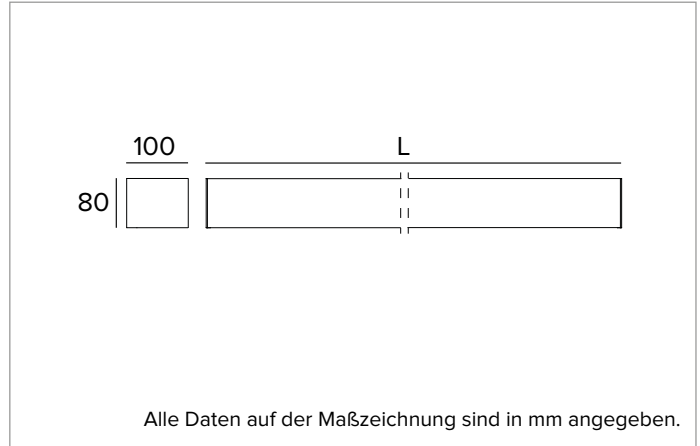

T023BX940ELDB | LOGICO EASY Stand Alone 100 - OPAL HO

Lineare LED-Leuchte, Einzelmontage für Deckenanbau- oder Pendelmontage

	4000K	H(m)	D(m)	Emax(lx)
	Ra90		109°	
	Fixture Power	127W	1	2.82
	Source Flux	10177lm	2	5.64
	Fixture Flux	10177lm	3	8.46
	Efficacy	80lm/W	4	11.28
G0301A	Imax=210cd/klm	Imax	2139cd	5
			14.10	86